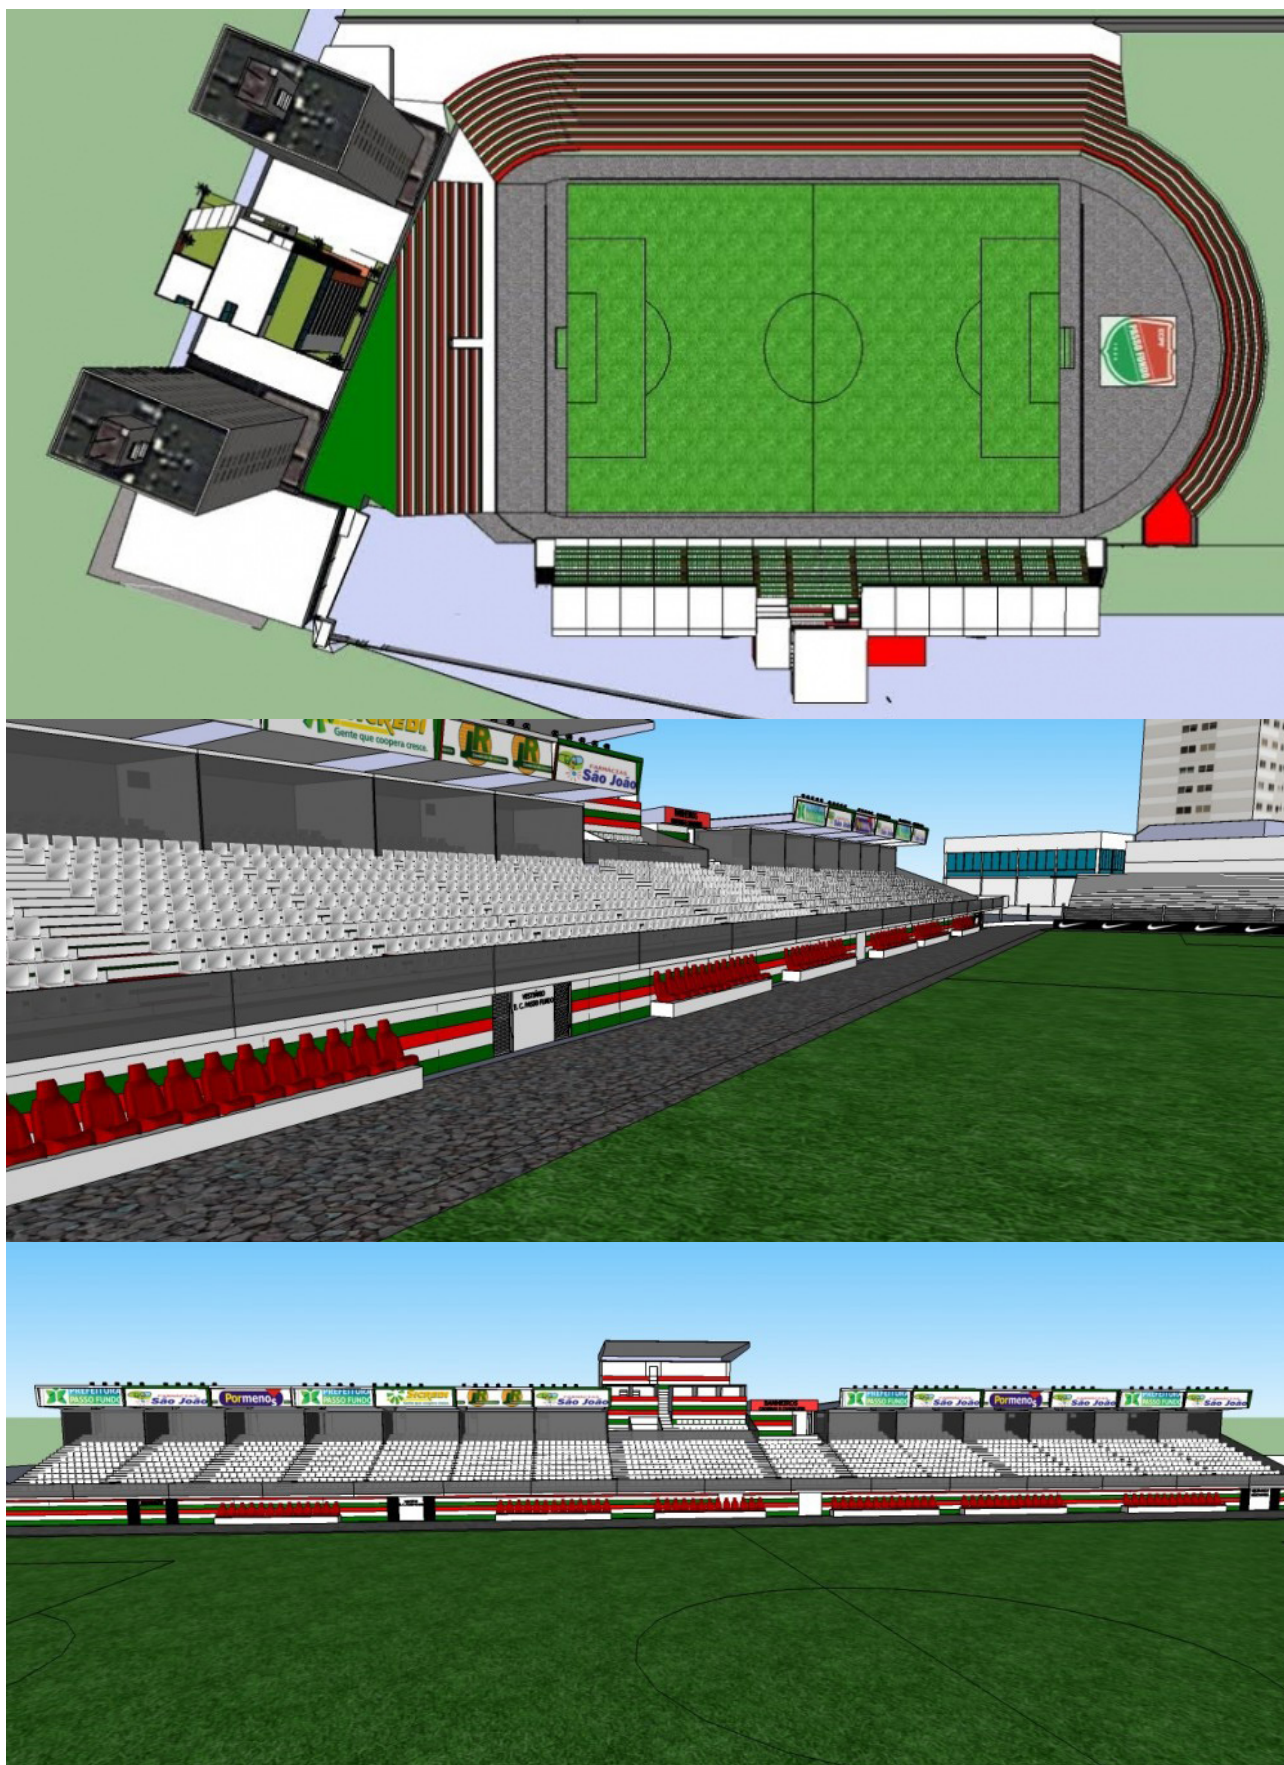

Modernidade: projeto de construção de novas áreas e ampliação para 20 mil pessoas foi apresentado em 2015