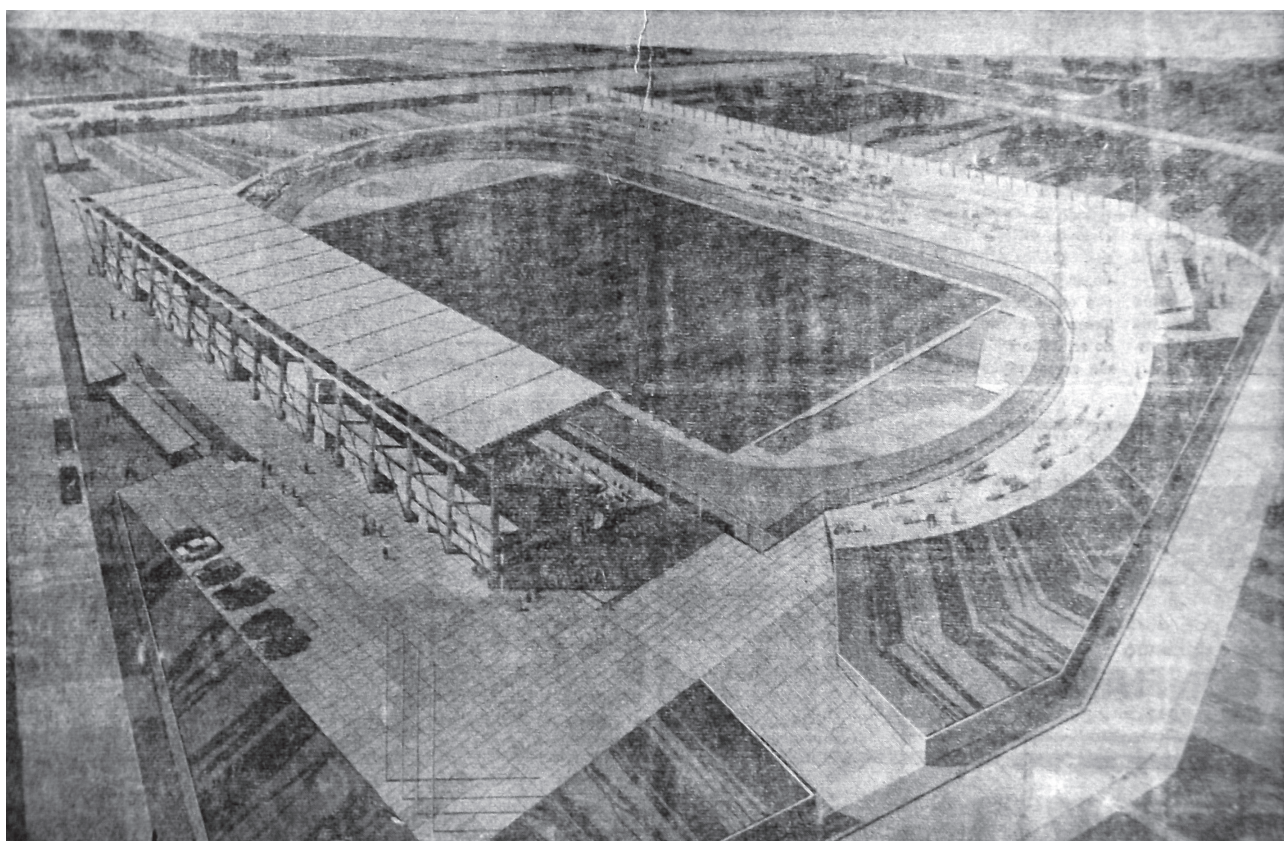

Como seria: projeção de 1967 mostra o Vermelhão da Serra concluído